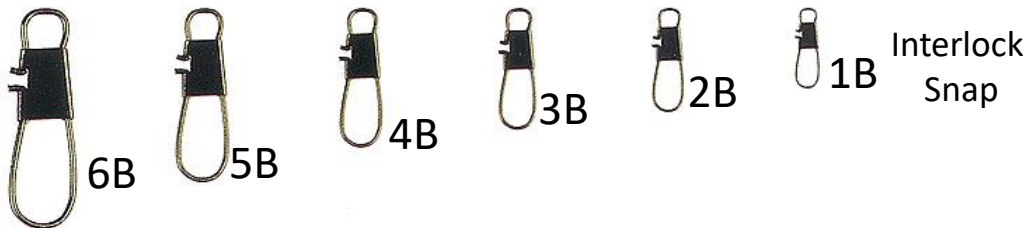

Rolling Combination Swivels

Size	2/0 x 1/0	1/0 x 1	1 x 2	2 x 3	3 x 4	4 x 5	5 x 6
Item no.	30350	30351	30352	30353	30354	30355	30356
10 Retail packs per size							
Qty/pk	4	4	4	5	5	8	8
Item no.	30351a	30351a	30352a	30353a	30354a	30355a	30356a

Loose 1000's

Size	6B	5B	4B	3B	2B	1B
Item no.	30371	30372	30373	30374	30375	30376
10 Retail packs per size						
Qty/pk	12	12	12	12	12	12
Item no.	30371a	30372a	30373a	30374a	30375a	30376a

Loose 1000's